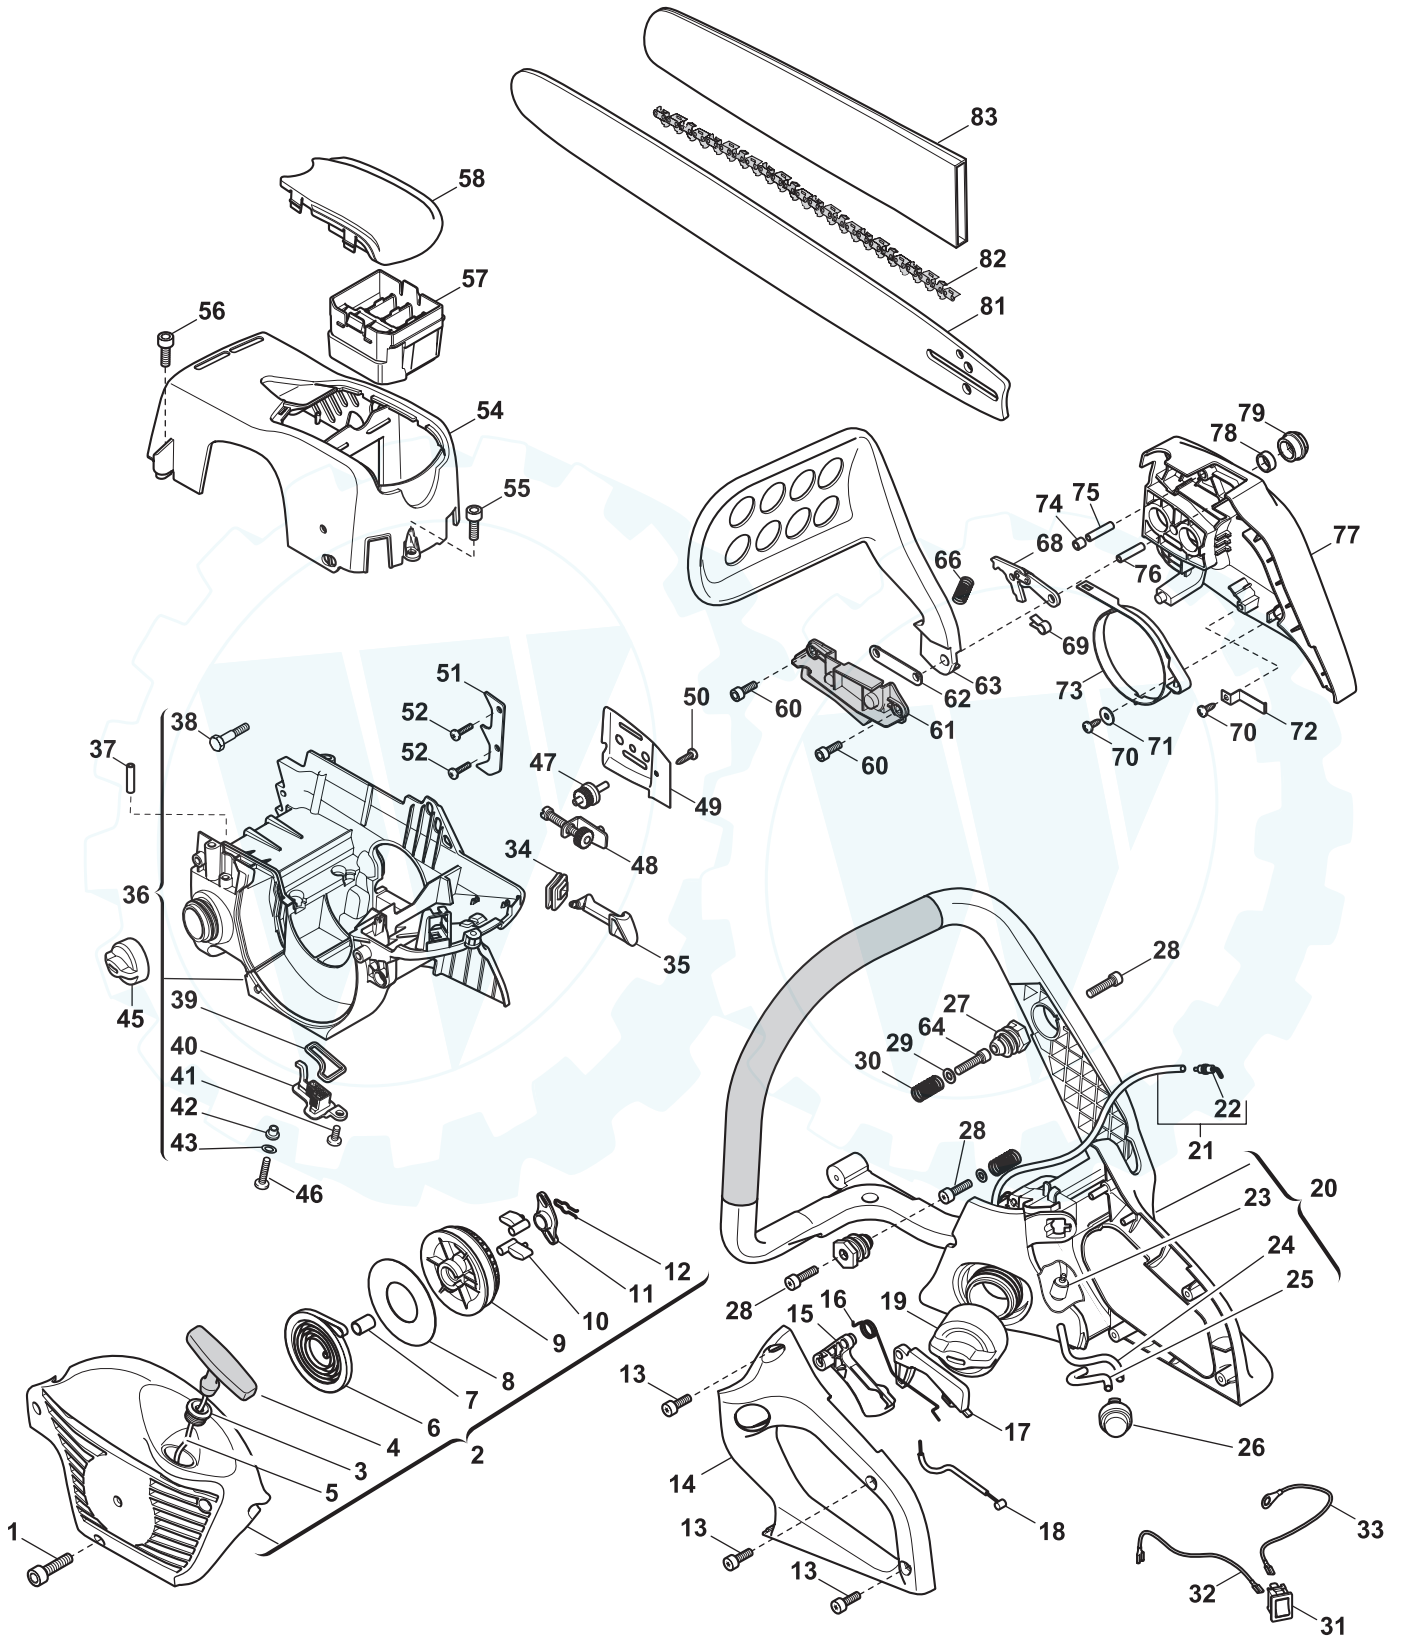

GLOBAL GARDEN PRODUCTS

N°	Code	Q.ty	Descrizione	Description	Description	Beschreibung	Remarks
57	23220000/0	1	Filtro Aria	Air Filter	Filtre À Air	Luftfilter	
58	23109504/0	1	Coperchio Filtro Aria	Cover	Couvercle	Deckel	
60	2123100	2	Vite	Screw	Vis	Schraube	
61	23109505/0	1	Coperchio Freno	Cover	Couvercle Frein	Bremsdeckel	
62	3614490	1	Lamierino Freno	Plate	Plaque Frein	Blech Bremse	
63	83455001/0	1	Paramano	Hand-Guard	Prot-Main	Handschutz	
64	2135040	1	Vite	Screw	Vis	Schraube	
66	23430553/0	1	Molla	Spring	Ressort	Feder	
68	4252310	1	Ass.Leve Freno Catena	Chain Brake Lever	Levier Frein Chaîne Maillons	Bremshebel Kette	
69	3614780	1	Molla Paramano	Spring	Ressort Prot-Main	Feder Handschutz	
70	2123060	2	Vite	Screw	Vis	Schraube	
71	2312100	1	Rondella	Washer	Rondelle	Unterlegscheibe	
72	3612400	1	Piastrina	Plate	Plaque	Halteblech	
73	23448000/0	1	Nastro Freno C/Spina	Brake Band	Bande Frein + Axe	Bremsband M. Stift	
74	2382100	1	Distanziale	Bushing	Entretoise	Distanzstück	
75	12622630/0	1	Rullino Nra	Needle	Rouleau	Walze	
76	3180390	1	Spina	Pin	Cheville	Stift	
77	23059002/0	1	Carter Frizione Giallo	Clutch Housing Yellow	Carter Friction Jaune	Kupplungsgeh. Gelb	
78	3643000	2	Boccola	Bushing	Douille	Büchse	
79	2670270	2	Dado Barra	Nut	Ecrou Guide	Mutterschraube	
81	23900100/0	1	Barra 16"	Guide Bar 16"	Guide 16"	Stange 16"	16" 325" .050" / 1,3 mm
81	23900101/0	1	Barra 18"	Guide Bar 18"	Guide 18"	Stange 18"	18" 325" .050" / 1,3 mm
82	23920100/0	1	Catena 16"	Chain 16"	Chaîne 16"	Kette 16"	16" 325" .050" / 1,3 mm - 66E
82	23920101/0	1	Catena 18"	Chain 18"	Chaîne 18"	Kette 18"	18" 325" .050" / 1,3 mm - 72E
83	4181307	1	Copribarra 16"	Chain Cover 16"	Protège-Guide 16"	Schw. Stangenabde- ckung 16"	
83	4181497	1	Copribarra 18"	Chain Cover 18"	Protège-Guide 18"	Schw. Stangenabde- ckung 18"