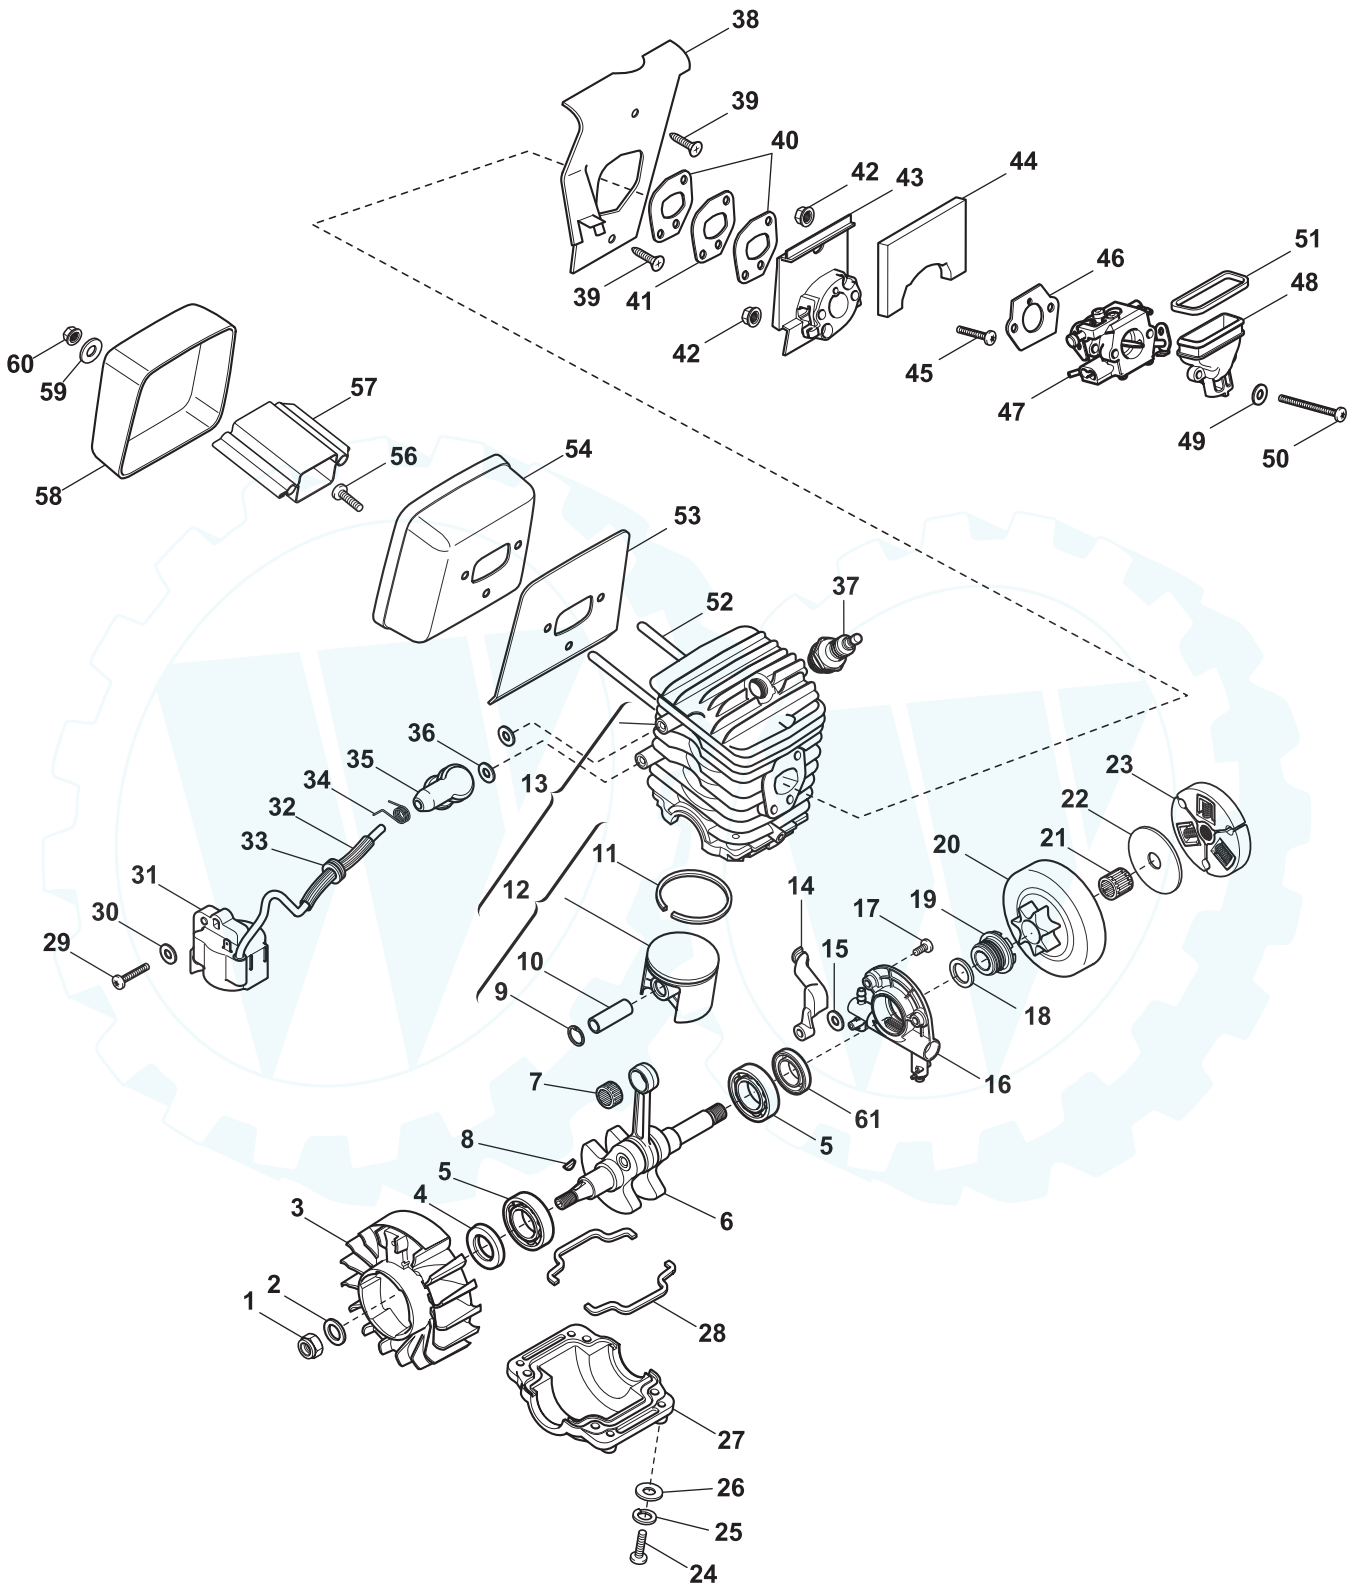

## GLOBAL GARDEN PRODUCTS

N°	Code	Q.ty	Descrizione	Description	Description	Beschreibung	Remarks
1	2432050	1	Dado	Nut	Ecrou	Mutter	
2	2312080	1	Rondella Piana	Washer	Rondelle	Unterlegscheibe	
3	4541210/1	1	Volano Magnete	Flywheel	Volant Aimant	Schwungrad Magnet	
4	19035151/0	1	Anello Di Tenuta	Seal Ring	Anneau De Tenue	Dichtring	
5	3112040	2	Cuscinetto Banco	Ball Bearing	Roulement Banc	Lager	
6	23020006/0	1	Ass. Albero Motore	Crankshaft	Arbre Moteur	Set Motorwelle	
7	3114190	1	Gabbia A Rulli	Needle Bearing	Cage Roulements	Walzenkäfig	
8	3151010	1	Linguetta Vol.	Flywheel Key	Languette Volant	Lasche Schwungrad	
9	3356020	2	Fermo Spinotto	Circlip	Circlip Pointeau	Bolzensperrung	
10	3158010	1	Spinotto Pistone	Piston Pin	Pointeau Piston	Kolbenbolzen	
11	123204000/0	1	Fascia Elastica	Piston Ring	Collier Élastique	Kolbenring	
12	83590001/0	1	Ass. Pistone	Piston Assy	Ens.Piston	Set Kolben	
13	83070001/0	1	Ass. Cil.-Pist.	Cil.-Piston Assy	Cyl.-Pist.	Zylinder-Kolben	
14	23275001/0	1	Gommino	Grommet	Caoutchouc	Gummi	
15	2312090	1	Rondella	Washer	Rondelle	Unterlegscheibe	
16	83594501/0	1	Ass.Pompa Olio	Oil Pump	Pompe À Huile	Satz Ölpumpe	
17	12728220/0	2	Vite	Screw	Vis	Schraube	
18	23657000/0	1	Rondella	Washer	Rondelle	Unterlegscheibe	
19	23878000/0	1	Vite	Screw	Vis	Schraube	
20	83050001/0	1	Ass.Campana Frizione	Drum Ass`Y, Clutch	Cloche Friction	Set Kupplungsglocke	
21	3114070	1	Gabbia Rulli	Needle Bearing	Cage Roulements	Walzenkäfig	
22	23657001/1	1	Rondella	Washer	Rondelle	Unterlegscheibe	
23	83215000/0	1	Ass.Frizione	Clutch Ass.Y	Friction	Set Kupplung	
24	2135060	4	Vite	Screw	Vis	Schraube	
25	2330020	4	Rondella	Washer	Rondelle	Unterlegscheibe	
26	2312090	4	Rondella	Washer	Rondelle	Unterlegscheibe	
27	23082000/0	1	Coppa Sottocilindro	Stabilizer	Stabilisateur	Stabilisator	
28	23280000/0	2	Guarnizione Base Cilindro	Gasket	Garniture Base Cylindre	Dichtung Basis Zylinder	
29	2132550	2	Vite	Screw	Vis	Schraube	
30	2321150	2	Rondella	Washer	Rondelle	Unterlegscheibe	
31	23044000/0	1	Bobina Elettronica	Electronic Coil	Bobine Électrique	Elektronikspule	
32	3782470	1	Guaina	Jacket Tube	Gaine	Hülle	
33	3745130	1	Gommino Passacavo	Grommet	Caoutchouc Passe-Câble	Lippklampe	
34	3657050	1	Molla Attacco Candela	Spark Plug Spring	Ressort Fixation Bougie	Feder Zündkerzenbef.	
35	3748880	1	Cappuccio Candela	Spark Plug Cover	Capuchon Bougie	Zündkerzenkappe	
36	2317110	2	Rondella	Washer	Rondelle	Unterlegscheibe	
37	3210021	1	Candela	Spark Plug	Bougie	Zündkerze	
38	23107500/0	1	Convogliatore Aria Cilindro	Air Conveyor	Convoyeur Air	Luftsammelleitung	
39	12728220/0	2	Vite	Screw	Vis	Schraube	
40	23280003/0	2	Guarnizione Coll.-Cilindro	Gasket	Garniture Coll.-Cylin.	Dichtung Koll.-Zylinder	
41	23160050/0	1	Distanziale Termico	Heat Block	Blocage Thermique	Thermoisolierung	
42	2670290	2	Dado	Nut	Ecrou	Mutter	
43	23073500/0	1	Collettore Aspirazione	Intake Manifold	Collecteur Aspirateur	Kollektor Ansaugung	
44	23725000/0	1	Separatore Isol. Spugna Coll.	Sponge Insulating Separator	Separateur Isol. Eponge	Isolierabscheider (Schwamm)	
45	2135050	2	Vite	Screw	Vis	Schraube	
46	23280004/0	1	Guarnizione Carb.-Collett.	Carburetor Gasket	Garniture Carburateur	Vergaserdichtung	
47	23054001/3	1	Carburatore	Carburettor	Carburateur	Vergaser	Walbro WT 727C
48	23073501/0	1	Collettore Filtro Aria	Intake Manifold Assy	Collecteur Air	Luftkollektor	
49	2312090	2	Rondella	Washer	Rondelle	Unterlegscheibe	
50	2135200	2	Vite	Screw	Vis	Schraube	
51	23280001/0	1	Guarnizione Filtro Aria	Gasket	Joint	Dichtung	
52	23878002/0	2	Vite	Screw	Vis	Schraube	
53	23280005/0	1	Guarnizione Silenziatore	Muffler Gasket	Garniture Silencieux	Dichtung Schalldämpfer	